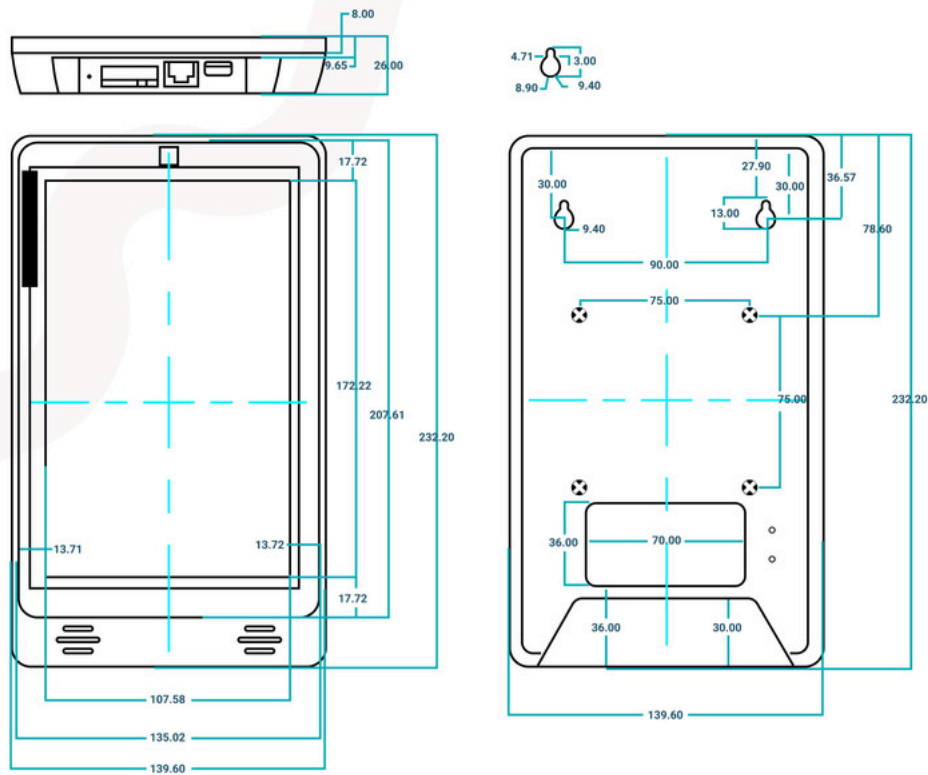

מפרט טכני - TPC080-A611

Screen Parameters

Size	8 inch	Screen resolution	800*1280
visual angle	85/85/85/85(L/R/U/D)	colour	16.7m
Brightness	800cd/m ²	contrast ratio	800:1
response time	6.5ms	Touch screen type	Capacitive touch screen
Surface hardness	7H	input mode	Handwriting or capacities pen
Light Transmittance	≥88%	Controller Communication	USB

All the connectors will be with a wire braid

מוניטור לדירה

מוניטור מיועד למגזר החרדי ולמבוגרים, מסך מגע 8" בעיצוב מודרני עם חיבור POE בצבעים שחור ולבן.

מפרט טכני - TPC080-A511

CPU & DISPLAY	CPU	RK3566 Quad-core 64Bits Cortex-A55 up to 1.8GHz
	Display size	8 inch Multi points-Touch Touch Screen 800*1280 pixel
	System	Debian 11, Debian GNU/Linux 11 (buster)
	Resolution	800*1280
	Brightness(Nit)	about 260~300 NIT
	Touch panel	capactive touch screen
MEMORY	RAM	2G
	Nand flash	16G
I/O PORTS	Front	10 point capactive touch panel Speaker 2*1w
	RJ45	Ethernet interface input (RJ-45 cable) supporting POE (IEEE 802.3af)
	USB Host	1*USB type A
OTHER	Color	Black