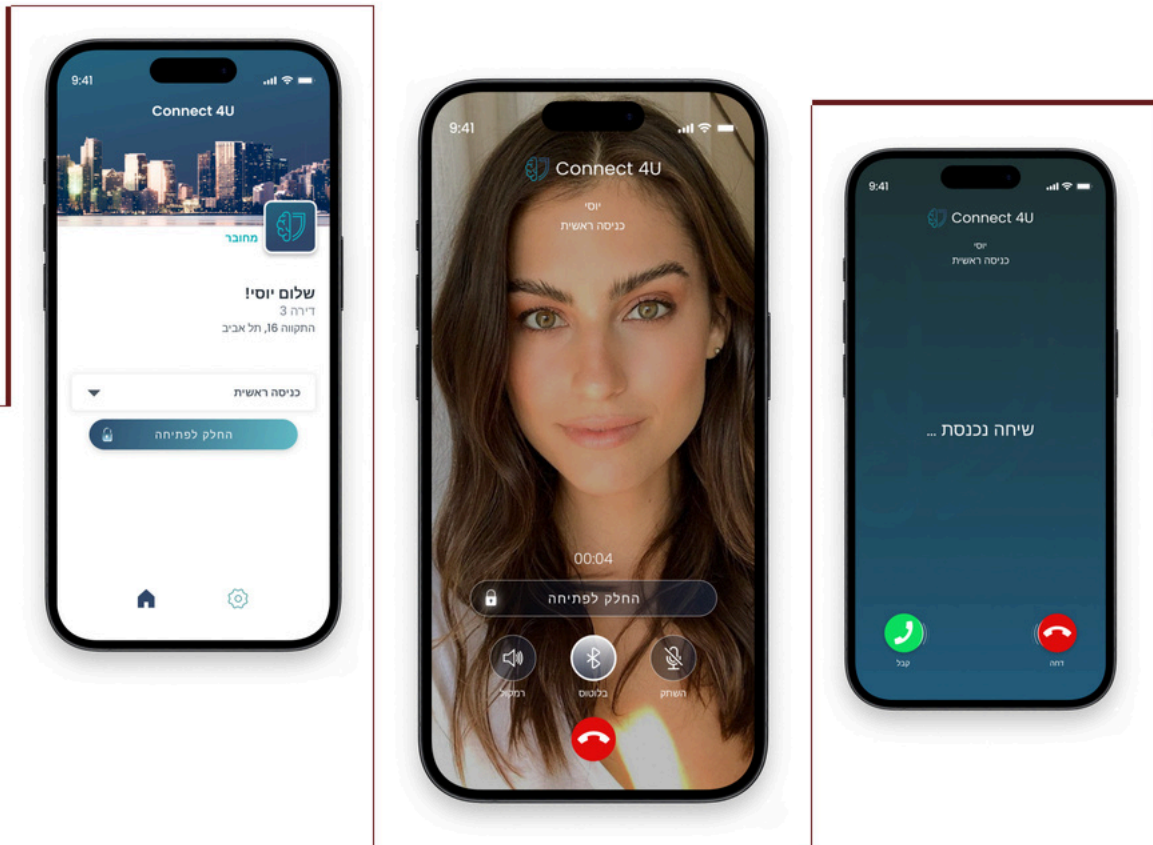

★ שליחת קוד גישה זמני מותאם אישית לאורחים בהתאם לזמן שהוגדר.

★ קבלת התראות בזמן אמת מפיקוד העורף ופתיחה אוטומטית של דלתות בזמן אזעקה.

★ אפשרות לפתיחה מרחוק של שערים וכל נקודות הכניסה לבניין ישירות מהסמארטפון שלך, בכל זמן ובכל מקום.

★ תוכנת ניהול מתקדמת לוועד הבית לניהול קל ונוח של הבניין, וביצוע שינויים מרחוק בלחיצת כפתור.

אפליקציית מובייל מתקדמת

תשכחו את הצורך במפתחות או באינטרקום מסורבל.
 עם אפליקציית המובייל המתקדמת שלנו, פתיחת דלתות
 הופכת לקלה ונוחה מאי פעם.
 פתחו את הדלת בשבילכם או בשביל האורחים בקלות
 בלחיצה פשוטה, צפו במי שמבקש גישה למבנה לפני
 שאתם מאפשרים לו להיכנס, ותיהנו משקט נפשי מוגבר.

אינטרקום מתקדם 8"

מכשיר האינטרקום החדיש

בעל **עיצוב, תכנון, פיקוח ותוכנה כחול-לבן!**
אלגנטי, קומפקטי, משלב עיצוב יוקרתי עם טכנולוגיה מתקדמת, ומאפשר לכם ליהנות מחוויית שמע צלולה, וידאו חד ושליטה מרחוק מכל מקום בעולם בלי לפספס אף מבקר באמצעות הטלפון החכם או הטאבלט שלכם.