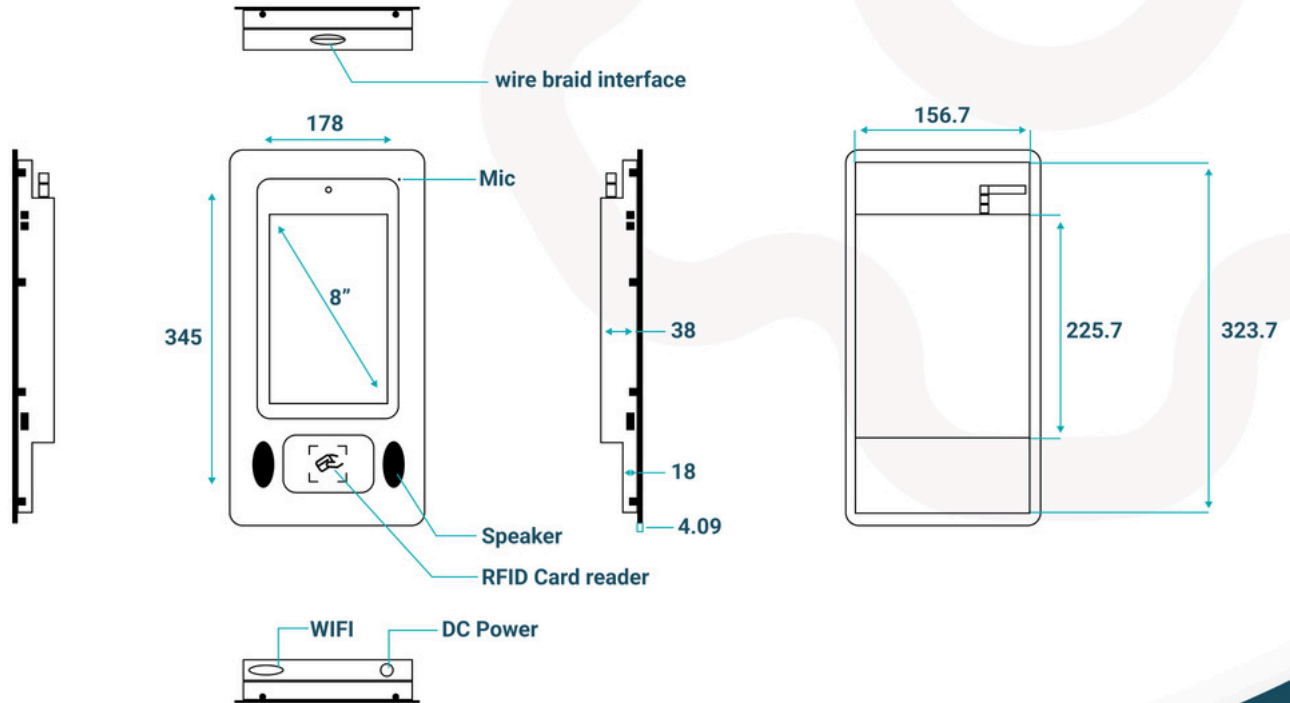

מפרט טכני - TPC080-A611

Screen Parameters

Size	8 inch	Screen resolution	800*1280
visual angle	85/85/85/85(L/R/U/D)	colour	16.7m
Brightness	800cd/m ²	contrast ratio	800:1
response time	6.5ms	Touch screen type	Capacitive touch screen
Surface hardness	7H	input mode	Handwriting or capacities pen
Light Transmittance	≥88%	Controller Communication	USB

All the connectors will be with a wire braid

מוניטור לדירה

מוניטור מיועד למגזר החרדי ולמבוגרים, מסך מגע 8" בעיצוב מודרני עם חיבור POE בצבעים שחור ולבן.

מפרט טכני - TPC080-A511

CPU & DISPLAY	CPU	RK3566 Quad-core 64Bits Cortex-A55 up to 1.8GHz
	Display size	8 inch Multi points-Touch Touch Screen 800*1280 pixel
	System	Debian 11, Debian GNU/Linux 11 (buster)
	Resolution	800*1280
	Brightness(Nit)	about 260~300 NIT
	Touch panel	capactive touch screen
MEMORY	RAM	2G
	Nand flash	16G
I/O PORTS	Front	10 point capactive touch panel Speaker 2*1w
	RJ45	Ethernet interface input (RJ-45 cable) supporting POE (IEEE 802.3af)
	USB Host	1*USB type A
OTHER	Color	Black